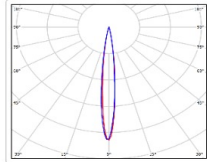

TL-SPORT APS 1980 957 D10 TV DMX

Артикул: **УТ000023536**

Мощность, Вт: 1977.7

Световой поток, Лм 220178

Световая эффективность, Лм/Вт: 111.3

Индекс цветопередачи CRI: 90

Цветовая температура, К: 5700

Кривая силы света (КСС): D10 концентрированная

Гарантия, мес: 60

ХАРАКТЕРИСТИКИ

Светотехнические характеристики

Мощность, Вт:	1977.7
Световой поток светодиодного модуля, ЛМ	236751
Световой поток, Лм	220178
Световая эффективность, Лм/Вт:	111.3
Количество светодиодов, шт:	608
Кривая силы света (КСС):	D10 концентрированная
Цветовая температура, К:	5700
Индекс цветопередачи CRI:	90
Коэффициент пульсаций светового потока, %:	≤5
Ресурс светодиодов, ч:	300000

ОБЛАСТЬ ПРИМЕНЕНИЯ

1 / 1

Эксплуатационные характеристики

Материал корпуса:	Литейные алюминиевые сплавы
Материал рассеивателя:	Оптический поликарбонат
Защитная оптическая часть	Нет
Способ крепления светильника:	Поворотная скоба (угол поворота 180° с шагом в 10°)
Степень защиты светильника, IP :	67
Степень защиты оболочки (корпус):	IK10
Степень защиты оболочки (стекло):	IK10
Температура эксплуатации, °C:	от -40° до +45°
Вид климатического исполнения:	УХЛ1
Гарантия, мес:	60