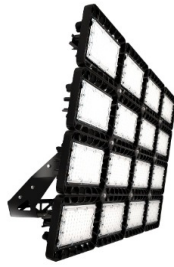

TL-SPORT APS 1980 957 D10 TV DMX

Артикул: **УТ000023536**

Мощность, Вт: 1977.7

Световой поток, Лм 220178

Световая эффективность, Лм/Вт: 111.3

Индекс цветопередачи CRI: 90

Цветовая температура, К: 5700

Кривая силы света (КСС): D10 концентрированная

Гарантия, мес: 60

ХАРАКТЕРИСТИКИ

Светотехнические характеристики

Мощность, Вт:	1977.7
Световой поток светодиодного модуля, ЛМ	236751
Световой поток, Лм	220178
Световая эффективность, Лм/Вт:	111.3
Количество светодиодов, шт:	608
Кривая силы света (КСС):	D10 концентрированная
Цветовая температура, К:	5700
Индекс цветопередачи CRI:	90
Коэффициент пульсаций светового потока, %:	≤5
Ресурс светодиодов, ч:	300000

ОБЛАСТЬ ПРИМЕНЕНИЯ

1 / 1

Эксплуатационные характеристики

Материал корпуса:	Литейные алюминиевые сплавы
Материал рассеивателя:	Оптический поликарбонат
Защитная оптическая часть	Нет
Способ крепления светильника:	Поворотная скоба (угол поворота 180° с шагом в 10°)
Степень защиты светильника, IP :	67
Степень защиты оболочки (корпус):	IK10
Степень защиты оболочки (стекло):	IK10
Температура эксплуатации, °C:	от -40° до +45°
Вид климатического исполнения:	УХЛ1
Гарантия, мес:	60