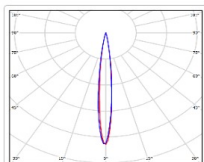

TL-SPORT APS 1980 957 D10 TV

Артикул: УТ000023535
Мощность, Вт: 1977.7
Световой поток, Лм 220178
Световая эффективность, Лм/Вт: 111.3
Индекс цветопередачи CRI: 90
Цветовая температура, К: 5700
Кривая силы света (КСС): D10 концентрированная
Гарантия, мес: 60

ХАРАКТЕРИСТИКИ

Светотехнические характеристики

Мощность, Вт:	1977.7
Световой поток светодиодного модуля, Лм	236751
Световой поток, Лм	220178
Световая эффективность, Лм/Вт:	111.3
Количество светодиодов, шт.	608
Кривая силы света (КСС):	D10 концентрированная
Цветовая температура, К:	5700
Индекс цветопередачи CRI:	90
Коэффициент пульсаций светового потока, %:	5
Ресурс светодиодов, ч:	300000