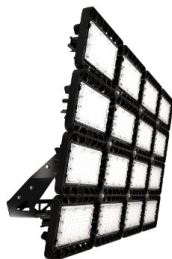

TL-SPORT APS 1980 957 D10 TV

Артикул: УТ000023535
Мощность, Вт: 1977.7
Световой поток, Лм 220178
Световая эффективность, Лм/Вт: 111.3
Индекс цветопередачи CRI: 90
Цветовая температура, К: 5700
Кривая силы света (КСС): D10 концентрированная
Гарантия, мес: 60

ХАРАКТЕРИСТИКИ

Светотехнические характеристики

Мощность, Вт:	1977.7
Световой поток светодиодного модуля, Лм	236751
Световой поток, Лм	220178
Световая эффективность, Лм/Вт:	111.3
Количество светодиодов, шт.	608
Кривая силы света (КСС):	D10 концентрированная
Цветовая температура, К:	5700
Индекс цветопередачи CRI:	90
Коэффициент пульсаций светового потока, %:	5
Ресурс светодиодов, ч:	300000

ОБЛАСТЬ ПРИМЕНЕНИЯ

Эксплуатационные характеристики

Материал корпуса:	Литейные алюминиевые сплавы
Материал рассеивателя:	Оптический поликарбонат
Защитная оптическая часть	Нет
Способ крепления светильника:	Поворотная скоба (угол поворота 180° с шагом в 10°)
Степень защиты светильника, IP :	67
Степень защиты оболочки (корпус):	IK10
Степень защиты оболочки (стекло):	IK10
Температура эксплуатации, °С:	от -40° до +45°
Вид климатического исполнения:	УХЛ1
Гарантия, мес:	60