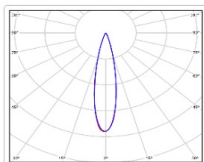

ХАРАКТЕРИСТИКИ

Светотехнические характеристики

Мощность, Вт:	1483.2
Световой поток светодиодного модуля, Лм	177563
Световой поток, Лм	161582
Световая эффективность, Лм/Вт:	108.9
Количество светодиодов, шт.	456
Кривая силы света (КСС):	D20 концентрированная
Цветовая температура, К:	5700
Индекс цветопередачи CRI:	90
Коэффициент пульсаций светового потока, %:	≤5
Ресурс светодиодов, ч:	300000