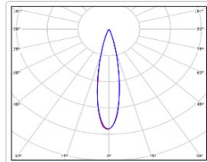

ХАРАКТЕРИСТИКИ

Светотехнические характеристики

Мощность, Вт:	1483.2
Световой поток светодиодного модуля, ЛМ	177563
Световой поток, Лм	161582
Световая эффективность, Лм/Вт:	108.9
Количество светодиодов, шт:	456
Кривая силы света (КСС):	D20 концентрированная
Цветовая температура, К:	5700
Индекс цветопередачи CRI:	90
Коэффициент пульсаций светового потока, %:	5
Ресурс светодиодов, ч:	300000

СКАЧАТЬ

Паспорт светильника

Сертификат соответствия

Сертификат

Электрические характеристики

Время включения светильника, с:	0.5
Диммирование:	Нет
Напряжение питания, В:	100-305 VAC / 142-431 VDC
Частота, Гц:	47 Гц - 63 Гц
Коэффициент мощности ИП, cosφ:	≥ 0,95
Грозозащита:	Нет
Термозащита:	Есть
Защита от 380, В:	Нет
Защита от холостого хода:	Есть
Стойкость к микросекундным импульсам большой энергии:	6кВ/4кВ
Коэффициент пульсаций светового потока, %:	5
Гальваническая изоляция:	Да
Пробивное напряжение, кВ AC:	I/P-O/P3.75 KVAC
Сопротивление изоляции, МОм:	I/P-O/P, I/P-FG, O/P-FG:100M Ohms / 500VDC / 25°C / 70% RH
Класс защиты от поражения электрическим током:	1