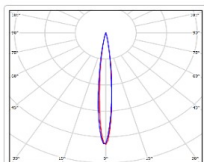

### Светотехнические характеристики

Мощность, Вт:	1483.2
Световой поток светодиодного модуля, Лм	177563
Световой поток, Лм	165134
Световая эффективность, Лм/Вт:	111.3
Количество светодиодов, шт.	456
Кривая силы света (КСС):	D10 концентрированная
Цветовая температура, К:	5700
Индекс цветопередачи CRI:	90
Коэффициент пульсаций светового потока, %:	5
Ресурс светодиодов, ч:	300000