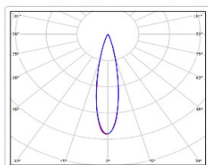

### Светотехнические характеристики

Мощность, Вт:	1112.4
Световой поток светодиодного модуля, ЛМ	133172
Световой поток, Лм	121187
Световая эффективность, Лм/Вт:	108.9
Количество светодиодов, шт:	342
Кривая силы света (КСС):	D20 концентрированная
Цветовая температура, К:	5700
Индекс цветопередачи CRI:	90
Коэффициент пульсаций светового потока, %:	≤5
Ресурс светодиодов, ч:	300000