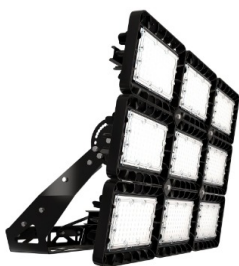

## TL-SPORT APS 1110 957 D20 TV DALI

Артикул: **УТ000023528**  
 Мощность, Вт: 1112.4  
 Световой поток, Лм 121187  
 Световая эффективность, Лм/Вт: 108.9  
 Индекс цветопередачи CRI: 90  
 Цветовая температура, К: 5700  
 Кривая силы света (КСС): D20 концентрированная  
 Гарантия, мес: 60

### Светотехнические характеристики

Мощность, Вт:	1112.4
Световой поток светодиодного модуля, ЛМ	133172
Световой поток, Лм	121187
Световая эффективность, Лм/Вт:	108.9
Количество светодиодов, шт:	342
Кривая силы света (КСС):	D20 концентрированная
Цветовая температура, К:	5700
Индекс цветопередачи CRI:	90
Коэффициент пульсаций светового потока, %:	≤5
Ресурс светодиодов, ч:	300000