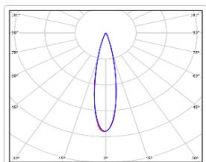

TL-SPORT APS 1110 957 D20 TV DMX

Артикул: [УТ000023527](#)
 Мощность, Вт: 1112.4
 Световой поток, Лм 121187
 Световая эффективность, Лм/Вт: 108.9
 Индекс цветопередачи CRI: 90
 Цветовая температура, К: 5700
 Кривая силы света (КСС): D20 концентрированная
 Гарантия, мес: 60

ХАРАКТЕРИСТИКИ

Светотехнические характеристики

Мощность, Вт:	1112.4
Световой поток светодиодного модуля, ЛМ	133172
Световой поток, Лм	121187
Световая эффективность, Лм/Вт:	108.9
Количество светодиодов, шт.	342
Кривая силы света (КСС):	D20 концентрированная
Цветовая температура, К:	5700
Индекс цветопередачи CRI:	90
Коэффициент пульсаций светового потока, %:	≤5
Ресурс светодиодов, ч:	300000