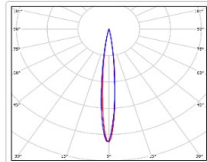

ХАРАКТЕРИСТИКИ

Светотехнические характеристики

Мощность, Вт:	1112.4
Световой поток светодиодного модуля, ЛМ	133172
Световой поток, Лм	123850
Световая эффективность, Лм/Вт:	111.3
Количество светодиодов, шт:	342
Кривая силы света (КСС):	D10 концентрированная
Цветовая температура, К:	5700
Индекс цветопередачи CRI:	90
Коэффициент пульсаций светового потока, %:	≤5
Ресурс светодиодов, ч:	300000

СКАЧАТЬ

Паспорт светильника

Сертификат соответствия

Сертификат

Электрические характеристики

Время включения светильника, с:	1.2
Диммирование:	Нет
Напряжение питания, В:	90 - 305В AC
Частота, Гц:	47 Гц - 63 Гц
Коэффициент мощности ИП, cosφ:	≥ 0,95
Грозозащита:	Нет
Термозащита:	Есть
Защита от 380, В:	Да
Защита от холостого хода:	Есть
Стойкость к микросекундным импульсам большой энергии:	Line to line 6kV, line to ground 10kV
Коэффициент пульсаций светового потока, %:	≤5
Гальваническая изоляция:	Да
Пробивное напряжение, кВ AC:	1,5 кВ
Сопротивление изоляции, МОм:	вход-выход > 100 МОм, вход-земля > 100 МОм, выход-земля > 100 МОм
Класс защиты от поражения электрическим током:	1