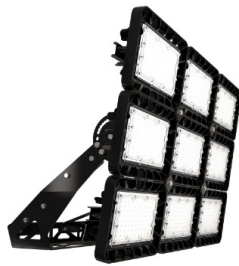

TL-SPORT APS 1110 957 D10 TV DMX

Артикул: **УТ000023524**

Мощность, Вт: 1112.4

Световой поток, Лм 123850

Световая эффективность, Лм/Вт: 111.3

Индекс цветопередачи CRI: 90

Цветовая температура, К: 5700

Кривая силы света (КСС): D10 концентрированная

Гарантия, мес: 60

ХАРАКТЕРИСТИКИ

Светотехнические характеристики

Мощность, Вт:	1112.4
Световой поток светодиодного модуля, ЛМ	133172
Световой поток, Лм	123850
Световая эффективность, Лм/Вт:	111.3
Количество светодиодов, шт:	342
Кривая силы света (КСС):	D10 концентрированная
Цветовая температура, К:	5700
Индекс цветопередачи CRI:	90
Коэффициент пульсаций светового потока, %:	≤5
Ресурс светодиодов, ч:	300000

ОБЛАСТЬ ПРИМЕНЕНИЯ

1 / 1

Эксплуатационные характеристики

Материал корпуса:	Литейные алюминиевые сплавы
Материал рассеивателя:	Оптический поликарбонат
Защитная оптическая часть	Нет
Способ крепления светильника:	Поворотная скоба (угол поворота 180° с шагом в 10°)
Степень защиты светильника, IP :	67
Степень защиты оболочки (корпус):	IK10
Степень защиты оболочки (стекло):	IK10
Температура эксплуатации, °С:	от -40° до +45°
Вид климатического исполнения:	УХЛ1
Гарантия, мес:	60