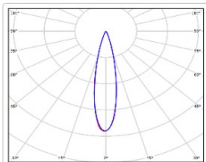

ХАРАКТЕРИСТИКИ

Светотехнические характеристики

Мощность, Вт:	988.8
Световой поток светодиодного модуля, ЛМ	118375
Световой поток, Лм	107722
Световая эффективность, Лм/Вт:	108.9
Количество светодиодов, шт:	304
Кривая силы света (КСС):	D20 концентрированная
Цветовая температура, К:	5700
Индекс цветопередачи CRI:	90
Коэффициент пульсаций светового потока, %:	≤5
Ресурс светодиодов, ч:	300000

СКАЧАТЬ

Паспорт светильника

Сертификат соответствия

Сертификат

Инструкции

Электрические характеристики

Время включения светильника, с:	1.2
Диммирование:	Нет
Напряжение питания, В:	90 - 305В AC
Частота, Гц:	47 Гц - 63 Гц
Коэффициент мощности ИП, cosφ:	≥ 0,95
Грозозащита:	Нет
Термозащита:	Есть
Защита от 380, В:	Да
Защита от холостого хода:	Есть
Стойкость к микросекундным импульсам большой энергии:	Line to line 6kV, line to ground 10kV
Коэффициент пульсаций светового потока, %:	≤5
Гальваническая изоляция:	Да
Пробивное напряжение, кВ AC:	1,5 кВ
Сопротивление изоляции, МОм:	вход-выход > 100 МОм, вход-земля > 100 МОм, выход-земля > 100 МОм
Класс защиты от поражения электрическим током:	1