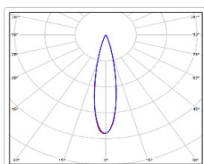

ХАРАКТЕРИСТИКИ

Светотехнические характеристики

Мощность, Вт:	988.8
Световой поток светодиодного модуля, Лм	118375
Световой поток, Лм	107722
Световая эффективность, Лм/Вт:	108.9
Количество светодиодов, шт:	304
Кривая силы света (КСС):	D20 концентрированная
Цветовая температура, К:	5700
Индекс цветопередачи CRI:	90
Коэффициент пульсаций светового потока, %:	≤5
Ресурс светодиодов, ч:	300000

СКАЧАТЬ

Паспорт светильника

Сертификат соответствия

Сертификат

Электрические характеристики

Время включения светильника, с:	1.2
Диммирование:	Нет
Напряжение питания, В:	90 - 305В AC
Частота, Гц:	47 Гц - 63 Гц
Коэффициент мощности ИП, cosφ:	≥ 0.95
Грозазащита:	Нет
Термозащита:	Есть
Защита от 380, В:	Да
Защита от холостого хода:	Есть
Стойкость к микросекундным импульсам большой энергии:	Line to line 6kV, line to ground 10kV
Коэффициент пульсаций светового потока, %:	≤5
Гальваническая изоляция:	Да
Пробивное напряжение, кВ AC:	1,5 кВ
Сопротивление изоляции, МОм:	вход-выход > 100 МОм; вход-земля > 100 МОм; выход-земля > 100 МОм
Класс защиты от поражения электрическим током:	1