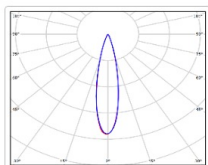

TL-SPORT APS 990 957 D20 TV

Артикул: **УТ000023520**
 Мощность, Вт: 988.8
 Световой поток, Лм 107722
 Световая эффективность, Лм/Вт: 108.9
 Индекс цветопередачи CRI: 90
 Цветовая температура, К: 5700
 Кривая силы света (КСС): D20 концентрированная
 Гарантия, мес: 60

ХАРАКТЕРИСТИКИ

Светотехнические характеристики

Мощность, Вт:	988.8
Световой поток светодиодного модуля, ЛМ	118375
Световой поток, Лм	107722
Световая эффективность, Лм/Вт:	108.9
Количество светодиодов, шт:	304
Кривая силы света (КСС):	D20 концентрированная
Цветовая температура, К:	5700
Индекс цветопередачи CRI:	90
Коэффициент пульсаций светового потока, %:	5
Ресурс светодиодов, ч:	300000