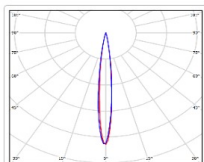

ХАРАКТЕРИСТИКИ

Светотехнические характеристики

Мощность, Вт:	988.8
Световой поток светодиодного модуля, Лм	118375
Световой поток, Лм	110089
Световая эффективность, Лм/Вт:	111.3
Количество светодиодов, шт.	304
Кривая силы света (КСС):	D10 концентрированная
Цветовая температура, К:	5700
Индекс цветопередачи CRI:	90
Коэффициент пульсаций светового потока, %:	≤5
Ресурс светодиодов, ч:	300000