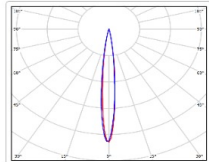

ХАРАКТЕРИСТИКИ

Светотехнические характеристики

Мощность, Вт:	988.8
Световой поток светодиодного модуля, ЛМ	118375
Световой поток, Лм	110089
Световая эффективность, Лм/Вт:	111.3
Количество светодиодов, шт:	304
Кривая силы света (КСС):	D10 концентрированная
Цветовая температура, К:	5700
Индекс цветопередачи CRI:	90
Коэффициент пульсаций светового потока, %:	≤5
Ресурс светодиодов, ч:	300000

СКАЧАТЬ

Паспорт светильника

Сертификат соответствия

Сертификат

Электрические характеристики

Время включения светильника, с:	1.2
Диммирование:	Нет
Напряжение питания, В:	90 - 305В AC
Частота, Гц:	47 Гц - 63 Гц
Коэффициент мощности ИП, cosφ:	≥ 0,95
Грозозащита:	Нет
Термозащита:	Есть
Защита от 380, В:	Да
Защита от холостого хода:	Есть
Стойкость к микросекундным импульсам большой энергии:	Line to line 6kV, line to ground 10kV
Коэффициент пульсаций светового потока, %:	≤5
Гальваническая изоляция:	Да
Пробивное напряжение, кВ AC:	1,5 кВ
Сопротивление изоляции, МОм:	вход-выход > 100 МОм, вход-земля > 100 МОм, выход-земля > 100 МОм
Класс защиты от поражения электрическим током:	1