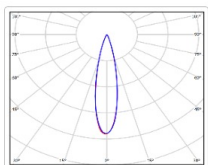

### Светотехнические характеристики

Мощность, Вт:	741.6
Световой поток светодиодного модуля, ЛМ	88782
Световой поток, Лм	80791
Световая эффективность, Лм/Вт:	108.9
Количество светодиодов, шт:	228
Кривая силы света (КСС):	D20 концентрированная
Цветовая температура, К:	5700
Индекс цветопередачи CRI:	90
Коэффициент пульсаций светового потока, %:	≤5
Ресурс светодиодов, ч:	300000