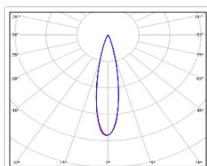

ХАРАКТЕРИСТИКИ

Светотехнические характеристики

Мощность, Вт:	494.4
Световой поток светодиодного модуля, ЛМ	59188
Световой поток, Лм	53861
Световая эффективность, Лм/Вт:	108.9
Количество светодиодов, шт:	152
Кривая силы света (КСС):	D20 концентрированная
Цветовая температура, К:	5700
Индекс цветопередачи CRI:	90
Коэффициент пульсаций светового потока, %:	≤5
Ресурс светодиодов, ч:	300000