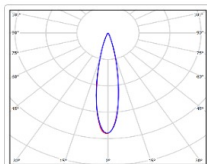

ХАРАКТЕРИСТИКИ

Светотехнические характеристики

Мощность, Вт:	494.4
Световой поток светодиодного модуля, ЛМ	59188
Световой поток, Лм	53861
Световая эффективность, Лм/Вт:	108.9
Количество светодиодов, шт:	152
Кривая силы света (КСС):	D20 концентрированная
Цветовая температура, К:	5700
Индекс цветопередачи CRI:	90
Коэффициент пульсаций светового потока, %:	5
Ресурс светодиодов, ч:	300000