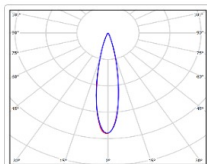

#### Светотехнические характеристики

Мощность, Вт:	370.8
Световой поток светодиодного модуля, ЛМ	44391
Световой поток, Лм	40396
Световая эффективность, Лм/Вт:	108.9
Количество светодиодов, шт:	114
Кривая силы света (КСС):	D20 концентрированная
Цветовая температура, К:	5700
Индекс цветопередачи CRI:	90
Коэффициент пульсаций светового потока, %:	≤5
Ресурс светодиодов, ч:	300000