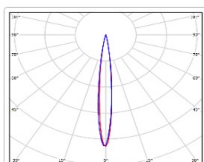

ХАРАКТЕРИСТИКИ

Светотехнические характеристики

Мощность, Вт:	1977.7
Световой поток светодиодного модуля, Лм	282439
Световой поток, Лм	262669
Световая эффективность, Лм/Вт:	132.8
Количество светодиодов, шт.	608
Кривая силы света (КСС):	D10 концентрированная
Цветовая температура, К:	5000
Индекс цветопередачи CRI:	80
Коэффициент пульсаций светового потока, %:	5
Ресурс светодиодов, ч:	300000

СКАЧАТЬ

Паспорт светильника

Сертификат соответствия

Сертификат

Электрические характеристики

Время включения светильника, с:	0.5
Диммирование:	Нет
Напряжение питания, В:	100-305 VAC / 142-431 VDC
Частота, Гц:	47 Гц - 63 Гц
Коэффициент мощности ИП, cosφ:	≥ 0.95
Грозазащита:	Нет
Термозащита:	Есть
Защита от 380, В:	Нет
Защита от холостого хода:	Есть
Стойкость к микросекундным импульсам большой энергии:	6kV/4kV
Коэффициент пульсаций светового потока, %:	5
Гальваническая изоляция:	Да
Пробивное напряжение, кВ AC:	I/P-O/P3.75 kVAC
Сопротивление изоляции, МОм:	I/P-Q/P, I/P-FG, O/P-FG: 1 000 Ohms / 500VDC / 25°C / 70% RH
Класс защиты от поражения электрическим током:	1