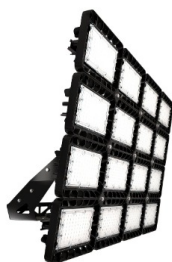

TL-SPORT APS 1980 850 D10

Артикул: **УТ000023495**

Мощность, Вт: 1977.7

Световой поток, Лм 262669

Световая эффективность, Лм/Вт: 132.8

Индекс цветопередачи CRI: 80

Цветовая температура, К: 5000

Кривая силы света (КСС): D10 концентрированная

Гарантия, мес: 60

ХАРАКТЕРИСТИКИ

Светотехнические характеристики

Мощность, Вт:	1977.7
Световой поток светодиодного модуля, Лм	282439
Световой поток, Лм	262669
Световая эффективность, Лм/Вт:	132.8
Количество светодиодов, шт.	608
Кривая силы света (КСС):	D10 концентрированная
Цветовая температура, К:	5000
Индекс цветопередачи CRI:	80
Коэффициент пульсаций светового потока, %:	5
Ресурс светодиодов, ч:	300000

ОБЛАСТЬ ПРИМЕНЕНИЯ

Эксплуатационные характеристики

Материал корпуса:	Литейные алюминиевые сплавы
Материал рассеивателя:	Оптический поликарбонат
Защитная оптическая часть	Нет
Способ крепления светильника:	Поворотная скоба (угол поворота 180° с шагом в 10°)
Степень защиты светильника, IP :	67
Степень защиты оболочки (корпус):	IK10
Степень защиты оболочки (стекло):	IK10
Температура эксплуатации, °С:	от -40° до +45°
Вид климатического исполнения:	УХЛ1
Гарантия, мес:	60