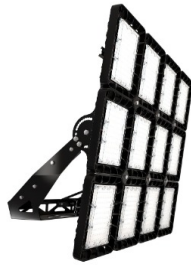

TL-SPORT APS 1480 850 D20

Артикул: **УТ000023493**

Мощность, Вт: 1483.2

Световой поток, Лм 192765

Световая эффективность, Лм/Вт: 130

Индекс цветопередачи CRI: 80

Цветовая температура, К: 5000

Кривая силы света (КСС): D20 концентрированная

Гарантия, мес: 60