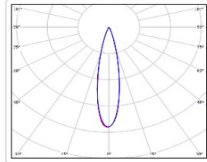

ХАРАКТЕРИСТИКИ

Светотехнические характеристики

Мощность, Вт:	1483.2
Световой поток светодиодного модуля, ЛМ	211830
Световой поток, Лм	192765
Световая эффективность, Лм/Вт:	130
Количество светодиодов, шт:	456
Кривая силы света (КСС):	D20 концентрированная
Цветовая температура, К:	5000
Индекс цветопередачи CRI:	80
Коэффициент пульсаций светового потока, %:	5
Ресурс светодиодов, ч:	300000

СКАЧАТЬ

Паспорт светильника

Сертификат соответствия

Сертификат

Электрические характеристики

Время включения светильника, с:	0.5
Диммирование:	Нет
Напряжение питания, В:	100-305 VAC / 142-431 VDC
Частота, Гц:	47 Гц - 63 Гц
Коэффициент мощности ИП, cosφ:	≥ 0,95
Грозозащита:	Нет
Термозащита:	Есть
Защита от 380, В:	Нет
Защита от холостого хода:	Есть
Стойкость к микросекундным импульсам большой энергии:	6KV/4KV
Коэффициент пульсаций светового потока, %:	5
Гальваническая изоляция:	Да
Пробивное напряжение, кВ AC:	I/P-O/P3.75 KVAC
Сопротивление изоляции, МОм:	I/P-O/P, I/P-FG, O/P-FG:100M Ohms / 500VDC / 25°C / 70% RH
Класс защиты от поражения электрическим током:	1