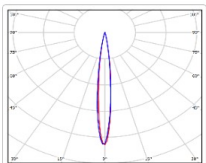

ХАРАКТЕРИСТИКИ

Светотехнические характеристики

Мощность, Вт:	741.6
Световой поток светодиодного модуля, ЛМ	105915
Световой поток, Лм	98501
Световая эффективность, Лм/Вт:	132.8
Количество светодиодов, шт:	228
Кривая силы света (КСС):	D10 концентрированная
Цветовая температура, К:	5000
Индекс цветопередачи CRI:	80
Коэффициент пульсаций светового потока, %:	5
Ресурс светодиодов, ч:	300000