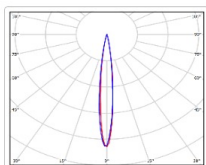

### Светотехнические характеристики

Мощность, Вт:	494.4
Световой поток светодиодного модуля, ЛМ	70610
Световой поток, Лм	65667
Световая эффективность, Лм/Вт:	132.8
Количество светодиодов, шт:	152
Кривая силы света (КСС):	D10 концентрированная
Цветовая температура, К:	5000
Индекс цветопередачи CRI:	80
Коэффициент пульсаций светового потока, %:	5
Ресурс светодиодов, ч:	300000