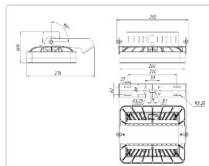

ХАРАКТЕРИСТИКИ

Светотехнические характеристики

Мощность, Вт:	34.2
Световой поток светодиодного модуля, ЛМ	5818
Световой поток, Лм	5363
Световая эффективность, Лм/Вт:	156.8
Количество светодиодов, шт:	64
Кривая силы света (КСС):	К (20°) концентрированная
Цветовая температура, К:	5000
Индекс цветопередачи CRI:	72
Коэффициент пульсаций светового потока, %:	<1
Ресурс светодиодов, ч:	100000

Электрические характеристики

Время включения светильника, с:	0.5
Диммирование:	Нет
Напряжение питания, В:	90-264 VAC / 127-370 VDC
Частота, Гц:	47 Гц - 63 Гц
Коэффициент мощности ИП, cosφ:	≥ 0,95
Грозозащита:	Нет
Термозащита:	Нет
Защита от 380, В:	Нет
Защита от холостого хода:	Нет
Стойкость к микросекундным импульсам большой энергии:	1 кВ (L-N)
Коэффициент пульсаций светового потока, %:	<1
Гальваническая изоляция:	Да
Пробивное напряжение, кВ AC:	I/P-O/P3 KVAC
Сопротивление изоляции, МОм:	I/P-O/P>100M Ohms / 500VDC / 25°C / 70% RH
Класс защиты от поражения электрическим током:	1

СКАЧАТЬ

IES файл

Декларация о соответствии EAC

Паспорт светильника

Сертификат соответствия

Сертификат

Dwg файл