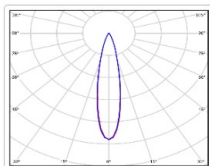

ХАРАКТЕРИСТИКИ

Светотехнические характеристики

Мощность, Вт:	34.2
Световой поток светодиодного модуля, ЛМ	5818
Световой поток, Лм	5363
Световая эффективность, Лм/Вт:	156.8
Количество светодиодов, шт:	64
Кривая силы света (КСС):	К (20°) концентрированная
Цветовая температура, К:	5000
Индекс цветопередачи CRI:	72
Коэффициент пульсаций светового потока, %:	<1
Ресурс светодиодов, ч:	100000