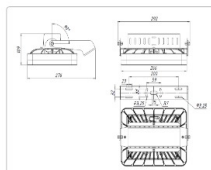

ХАРАКТЕРИСТИКИ

Светотехнические характеристики

Мощность, Вт:	44.9
Световой поток светодиодного модуля, ЛМ	7378
Световой поток, Лм	6825
Световая эффективность, Лм/Вт:	152
Количество светодиодов, шт.	80
Кривая силы света (КСС):	К (40°) концентрированная
Цветовая температура, К:	5000
Индекс цветопередачи CRI:	72
Коэффициент пульсаций светового потока, %:	≤ 1%
Ресурс светодиодов, ч:	100000