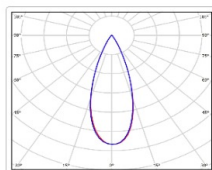

ХАРАКТЕРИСТИКИ

Светотехнические характеристики

Мощность, Вт:	44.9
Световой поток светодиодного модуля, ЛМ	7378
Световой поток, Лм	6825
Световая эффективность, Лм/Вт:	152
Количество светодиодов, шт.	80
Кривая силы света (КСС):	К (40°) концентрированная
Цветовая температура, К:	5000
Индекс цветопередачи CRI:	72
Коэффициент пульсаций светового потока, %:	≤ 1%
Ресурс светодиодов, ч:	100000