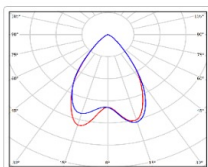

ХАРАКТЕРИСТИКИ

Светотехнические характеристики

Мощность, Вт:	815.5
Световой поток светодиодного модуля, ЛМ	129212
Световой поток, Лм	114999
Световая эффективность, Лм/Вт:	141
Количество светодиодов, шт:	960
Кривая силы света (КСС):	D50 концентрированная
Цветовая температура, К:	5000
Индекс цветопередачи CRI:	72
Коэффициент пульсаций светового потока, %:	<1
Ресурс светодиодов, ч:	100000