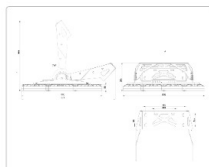

ХАРАКТЕРИСТИКИ

Светотехнические характеристики

Мощность, Вт:	815.5
Световой поток светодиодного модуля, ЛМ	129212
Световой поток, Лм	114999
Световая эффективность, Лм/Вт:	141
Количество светодиодов, шт:	960
Кривая силы света (КСС):	D50 концентрированная
Цветовая температура, К:	5000
Индекс цветопередачи CRI:	72
Коэффициент пульсаций светового потока, %:	<1
Ресурс светодиодов, ч:	100000

СКАЧАТЬ

Паспорт светильника

Сертификат соответствия

Сертификат

Электрические характеристики

Время включения светильника, с:	1.2
Диммирование:	Нет
Напряжение питания, В:	202В-254В AC
Частота, Гц:	47 Гц - 63 Гц
Коэффициент мощности ИП, cosφ:	≥ 0,95
Грозазащита:	Нет
Термозащита:	Есть
Защита от 380, В:	Нет
Защита от холостого хода:	Есть
Стойкость к микросекундным импульсам большой энергии:	6kV/4kV
Коэффициент пульсаций светового потока, %:	<1
Гальваническая изоляция:	Да
Пробивное напряжение, кВ AC:	>1,5
Сопротивление изоляции, МОм:	I/P-O/P I/P-FG, O/P-FG:100M Ohms / 500VDC / 25°C / 70% RH
Класс защиты от поражения электрическим током:	1