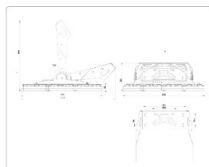

ХАРАКТЕРИСТИКИ

Светотехнические характеристики

Мощность, Вт:	815.5
Световой поток светодиодного модуля, ЛМ	129212
Световой поток, Лм	118875
Световая эффективность, Лм/Вт:	145.8
Количество светодиодов, шт:	960
Кривая силы света (КСС):	D30 концентрированная
Цветовая температура, К:	5000
Индекс цветопередачи CRI:	72
Коэффициент пульсаций светового потока, %:	<1
Ресурс светодиодов, ч:	100000

СКАЧАТЬ

Паспорт светильника

Сертификат соответствия

Сертификат

Электрические характеристики

Время включения светильника, с:	1.2
Диммирование:	Нет
Напряжение питания, В:	202В-254В AC
Частота, Гц:	47 Гц - 63 Гц
Коэффициент мощности ИП, cosφ:	≥ 0,95
Грозазащита:	Нет
Термозащита:	Есть
Защита от 380, В:	Нет
Защита от холостого хода:	Есть
Стойкость к микросекундным импульсам большой энергии:	6kV/4kV
Коэффициент пульсаций светового потока, %:	<1
Гальваническая изоляция:	Да
Пробивное напряжение, кВ AC:	>1,5
Сопротивление изоляции, МОм:	I/P-O/P I/P-FG, O/P-FG:100M Ohms / 500VDC / 25°C / 70% RH
Класс защиты от поражения электрическим током:	1