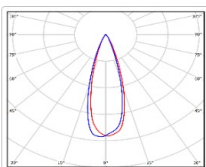

ХАРАКТЕРИСТИКИ

Светотехнические характеристики

Мощность, Вт:	271.8
Световой поток светодиодного модуля, ЛМ	43071
Световой поток, Лм	39625
Световая эффективность, Лм/Вт:	145.8
Количество светодиодов, шт:	320
Кривая силы света (КСС):	D30 концентрированная
Цветовая температура, К:	5000
Индекс цветопередачи CRI:	72
Коэффициент пульсаций светового потока, %:	<1
Ресурс светодиодов, ч:	100000