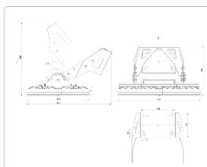

ХАРАКТЕРИСТИКИ

Светотехнические характеристики

Мощность, Вт:	271.8
Световой поток светодиодного модуля, ЛМ	43071
Световой поток, Лм	39625
Световая эффективность, Лм/Вт:	145.8
Количество светодиодов, шт:	320
Кривая силы света (КСС):	D30 концентрированная
Цветовая температура, К:	5000
Индекс цветопередачи CRI:	72
Коэффициент пульсаций светового потока, %:	<1
Ресурс светодиодов, ч:	100000

СКАЧАТЬ

Паспорт светильника

Сертификат соответствия

Сертификат

Электрические характеристики

Время включения светильника, с:	1.2
Диммирование:	Нет
Напряжение питания, В:	202В-254В AC
Частота, Гц:	47 Гц - 63 Гц
Коэффициент мощности ИП, cosφ:	≥ 0,95
Грозазащита:	Нет
Термозащита:	Есть
Защита от 380, В:	Нет
Защита от холостого хода:	Есть
Стойкость к микросекундным импульсам большой энергии:	6kV/4kV
Коэффициент пульсаций светового потока, %:	<1
Гальваническая изоляция:	Да
Пробивное напряжение, кВ AC:	>1,5
Сопротивление изоляции, МОм:	I/P-O/P I/P-FG, O/P-FG:100M Ohms / 500VDC / 25°C / 70% RH
Класс защиты от поражения электрическим током:	1