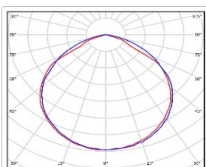

Кривая силы света (КСС): D (120°) косинусная

Гарантия, мес: 60

Скоро здесь появится изображение

ХАРАКТЕРИСТИКИ

Светотехнические характеристики

Мощность, Вт:	271.8
Световой поток светодиодного модуля, ЛМ	43071
Световой поток, Лм	39324
Световая эффективность, Лм/Вт:	144.7
Количество светодиодов, шт:	320
Кривая силы света (КСС):	D (120°) косинусная
Цветовая температура, К:	5000
Индекс цветопередачи CRI:	72
Коэффициент пульсаций светового потока, %:	<1
Ресурс светодиодов, ч:	100000