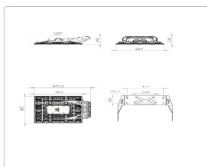

ХАРАКТЕРИСТИКИ

Светотехнические характеристики

Мощность, Вт:	1483.2
Световой поток светодиодного модуля, ЛМ	218060
Световой поток, Лм	202796
Световая эффективность, Лм/Вт:	136.7
Количество светодиодов, шт:	456
Кривая силы света (КСС):	D10 концентрированная
Цветовая температура, К:	5000
Индекс цветопередачи CRI:	70
Коэффициент пульсаций светового потока, %:	5
Ресурс светодиодов, ч:	300000

СКАЧАТЬ

Паспорт светильника

Сертификат соответствия

Сертификат

Электрические характеристики

Время включения светильника, с:	0.5
Диммирование:	Нет
Напряжение питания, В:	100-305 VAC / 142-431 VDC
Частота, Гц:	47 Гц - 63 Гц
Коэффициент мощности ИП, cosφ:	≥ 0,95
Грозазащита:	Нет
Термозащита:	Есть
Защита от 380, В:	Нет
Защита от холостого хода:	Есть
Стойкость к микросекундным импульсам большой энергии:	6kV/4kV
Коэффициент пульсаций светового потока, %:	5
Гальваническая изоляция:	Да
Пробивное напряжение, кВ AC:	I/P-O/P3.75 KVAC
Сопротивление изоляции, МОм:	I/P-O/P I/P-FG, O/P-FG:100M Ohms / 500VDC / 25°C / 70% RH
Класс защиты от поражения электрическим током:	1