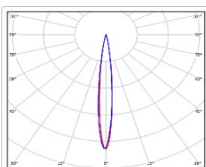

#### Светотехнические характеристики

Мощность, Вт:	1483.2
Световой поток светодиодного модуля, ЛМ	218060
Световой поток, Лм	202796
Световая эффективность, Лм/Вт:	136.7
Количество светодиодов, шт:	456
Кривая силы света (КСС):	D10 концентрированная
Цветовая температура, К:	5000
Индекс цветопередачи CRI:	70
Коэффициент пульсаций светового потока, %:	5
Ресурс светодиодов, ч:	300000