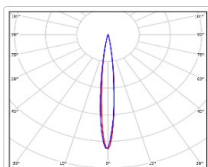

ХАРАКТЕРИСТИКИ

Светотехнические характеристики

Мощность, Вт:	741.6
Световой поток светодиодного модуля, ЛМ	109030
Световой поток, Лм	101398
Световая эффективность, Лм/Вт:	136.7
Количество светодиодов, шт:	228
Кривая силы света (КСС):	D10 концентрированная
Цветовая температура, К:	5000
Индекс цветопередачи CRI:	70
Коэффициент пульсаций светового потока, %:	5
Ресурс светодиодов, ч:	300000