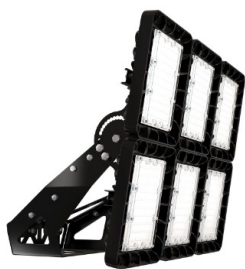

Прожекторный светильник TL-PROM APS FL 740 750 D10

Артикул: **УТ000024006**
 Мощность, Вт: 741.6
 Световой поток, Лм 101398
 Световая эффективность, Лм/Вт: 136.7
 Индекс цветопередачи CRI: 70
 Цветовая температура, К: 5000
 Кривая силы света (КСС): D10 концентрированная
 Гарантия, мес: 60

ХАРАКТЕРИСТИКИ

Светотехнические характеристики

Мощность, Вт:	741.6
Световой поток светодиодного модуля, ЛМ	109030
Световой поток, Лм	101398
Световая эффективность, Лм/Вт:	136.7
Количество светодиодов, шт:	228
Кривая силы света (КСС):	D10 концентрированная
Цветовая температура, К:	5000
Индекс цветопередачи CRI:	70
Коэффициент пульсаций светового потока, %:	5
Ресурс светодиодов, ч:	300000

ОБЛАСТЬ ПРИМЕНЕНИЯ

Эксплуатационные характеристики

Материал корпуса:	Литейные алюминиевые сплавы
Материал рассеивателя:	Оптический поликарбонат
Защитная оптическая часть:	Нет
Способ крепления светильника:	Поворотная скоба (угол поворота 180°)
Степень защиты светильника, IP:	67
Степень защиты оболочки (корпус):	IK10
Степень защиты оболочки (стекло):	IK10
Температура эксплуатации, °С:	от -40° до +45°
Вид климатического исполнения:	УХЛП
Гарантия, мес:	60