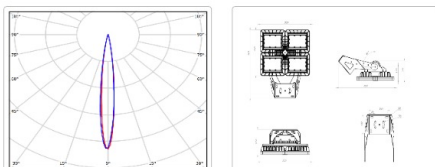

ХАРАКТЕРИСТИКИ

Светотехнические характеристики

Мощность, Вт:	494.4
Световой поток светодиодного модуля, ЛМ	72687
Световой поток, Лм	67599
Световая эффективность, Лм/Вт:	136.7
Количество светодиодов, шт:	152
Кривая силы света (КСС):	D10 концентрированная
Цветовая температура, К:	5000
Индекс цветопередачи CRI:	70
Коэффициент пульсаций светового потока, %:	5
Ресурс светодиодов, ч:	300000

СКАЧАТЬ

Паспорт светильника

Сертификат соответствия

Сертификат

Электрические характеристики

Время включения светильника, с:	0.5
Диммирование:	Нет
Напряжение питания, В:	100-305 VAC / 142-431 VDC
Частота, Гц:	47 Гц - 63 Гц
Коэффициент мощности ИП, cosφ:	≥ 0,95
Грозазащита:	Нет
Термозащита:	Есть
Защита от 380, В:	Нет
Защита от холостого хода:	Есть
Стойкость к микросекундным импульсам большой энергии:	6kV/4kV
Коэффициент пульсаций светового потока, %:	5
Гальваническая изоляция:	Да
Пробивное напряжение, кВ AC:	I/P-O/P3.75 KVAC
Сопротивление изоляции, МОм:	I/P-O/P I/P-FG, O/P-FG:100M Ohms / 500VDC / 25°C / 70% RH
Класс защиты от поражения электрическим током:	1