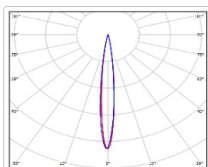

ХАРАКТЕРИСТИКИ

Светотехнические характеристики

Мощность, Вт:	370.8
Световой поток светодиодного модуля, ЛМ	54515
Световой поток, Лм	50699
Световая эффективность, Лм/Вт:	136.7
Количество светодиодов, шт:	114
Кривая силы света (КСС):	D10 концентрированная
Цветовая температура, К:	5000
Индекс цветопередачи CRI:	70
Коэффициент пульсаций светового потока, %:	4
Ресурс светодиодов, ч:	300000