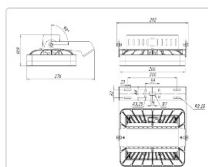

ХАРАКТЕРИСТИКИ

Светотехнические характеристики

Мощность, Вт:	101.9
Световой поток светодиодного модуля, ЛМ	18289
Световой поток, Лм	13467
Световая эффективность, Лм/Вт:	132.2
Количество светодиодов, шт:	160
Кривая силы света (КСС):	D (110°) косинусная
Цветовая температура, К:	5000
Индекс цветопередачи CRI:	72
Коэффициент пульсаций светового потока, %:	3
Ресурс светодиодов, ч:	100000

СКАЧАТЬ

Декларация о соответствии EAC

Паспорт светильника

Сертификат соответствия

Сертификат

Электрические характеристики

Время включения светильника, с:	0.5
Диммирование:	Нет
Напряжение питания, В:	100-305 VAC / 142-431 VDC
Частота, Гц:	47 Гц - 63 Гц
Коэффициент мощности ИП, cosφ:	≥ 0,95
Грозозащита:	Нет
Термозащита:	Есть
Защита от 380, В:	Нет
Защита от холостого хода:	Есть
Стойкость к микросекундным импульсам большой энергии:	6KV/4KV
Коэффициент пульсаций светового потока, %:	3
Гальваническая изоляция:	Да
Пробивное напряжение, кВ AC:	I/P-O/P3.75 KVAC
Сопротивление изоляции, МОм:	I/P-O/P, I/P-FG, O/P-FG:100M Ohms / 500VDC / 25°C/ 70% RH
Класс защиты от поражения электрическим током:	1

Dwg файл