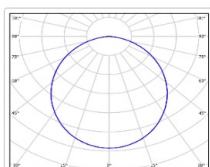

ХАРАКТЕРИСТИКИ

Светотехнические характеристики

Мощность, Вт:	101.9
Световой поток светодиодного модуля, ЛМ	18289
Световой поток, Лм	13467
Световая эффективность, Лм/Вт:	132.2
Количество светодиодов, шт:	160
Кривая силы света (КСС):	D (110°) косинусная
Цветовая температура, К:	5000
Индекс цветопередачи CRI:	72
Коэффициент пульсаций светового потока, %:	3
Ресурс светодиодов, ч:	100000

СКАЧАТЬ

Декларация о соответствии EAC

Паспорт светильника

Сертификат соответствия

Сертификат

Электрические характеристики

Время включения светильника, с:	0.5
Диммирование:	Нет
Напряжение питания, В:	100-305 VAC / 142-431 VDC
Частота, Гц:	47 Гц - 63 Гц
Коэффициент мощности ИП, cosφ:	≥ 0,95
Грозозащита:	Нет
Термозащита:	Есть
Защита от 380, В:	Нет
Защита от холостого хода:	Есть
Стойкость к микросекундным импульсам большой энергии:	6KV/4KV
Коэффициент пульсаций светового потока, %:	3
Гальваническая изоляция:	Да
Пробивное напряжение, кВ AC:	I/P-O/P3.75 KVAC
Сопротивление изоляции, МОм:	I/P-O/P, I/P-FG, O/P-FG:100M Ohms / 500VDC / 25°C/ 70% RH
Класс защиты от поражения электрическим током:	1

Dwg файл