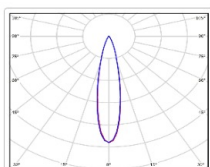

ХАРАКТЕРИСТИКИ

Светотехнические характеристики

Мощность, Вт:	69.2
Световой поток светодиодного модуля, ЛМ	11176
Световой поток, Лм	9833
Световая эффективность, Лм/Вт:	142.1
Количество светодиодов, шт:	80
Кривая силы света (КСС):	К (20°) концентрированная
Цветовая температура, К:	5000
Индекс цветопередачи CRI:	72
Коэффициент пульсаций светового потока, %:	≤ 1%
Ресурс светодиодов, ч:	100000

Электрические характеристики

Время включения светильника, с:	1.5
Диммирование:	Нет
Напряжение питания, В:	176В - 264В AC
Частота, Гц:	47 ~ 63 Гц
Коэффициент мощности ИП, cosφ:	≥ 0.95
Грозозащита:	Да
Термозащита:	Есть
Защита от 380, В:	Да
Защита от холостого хода:	Восстанавливается
Стойкость к микросекундным импульсам большой энергии:	4 кВ (L-N), 6 кВ (L-PE, N-PE)
Коэффициент пульсаций светового потока, %:	≤ 1%
Гальваническая изоляция:	Да
Пробивное напряжение, кВ AC:	> 1,5 кВ AC
Сопротивление изоляции, МОм:	вход-выход > 200 МОм; вход-земля > 200 МОм; выход-земля > 200 МОм
Класс защиты от поражения электрическим током:	1

СКАЧАТЬ

IES файл

Декларация о соответствии EAC

Паспорт светильника

Сертификат соответствия

Сертификат

Dwg файл