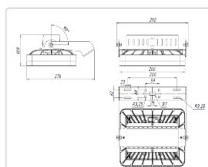

ХАРАКТЕРИСТИКИ

Светотехнические характеристики

Мощность, Вт:	69.2
Световой поток светодиодного модуля, ЛМ	11176
Световой поток, Лм	9833
Световая эффективность, Лм/Вт:	142.1
Количество светодиодов, шт:	80
Кривая силы света (КСС):	К (20°) концентрированная
Цветовая температура, К:	5000
Индекс цветопередачи CRI:	72
Коэффициент пульсаций светового потока, %:	≤ 1%
Ресурс светодиодов, ч:	100000

Электрические характеристики

Время включения светильника, с:	1.5
Диммирование:	Нет
Напряжение питания, В:	176В - 264В AC
Частота, Гц:	47 ~ 63 Гц
Коэффициент мощности ИП, cosφ:	≥ 0.95
Грозозащита:	Да
Термозащита:	Есть
Защита от 380, В:	Да
Защита от холостого хода:	Восстанавливается
Стойкость к микросекундным импульсам большой энергии:	4 кВ (L-N), 6 кВ (L-PE, N-PE)
Коэффициент пульсаций светового потока, %:	≤ 1%
Гальваническая изоляция:	Да
Пробивное напряжение, кВ AC:	> 1,5 кВ AC
Сопротивление изоляции, МОм:	вход-выход > 200 МОм; вход-земля > 200 МОм; выход-земля > 200 МОм
Класс защиты от поражения электрическим током:	1

СКАЧАТЬ

IES файл

Декларация о соответствии EAC

Паспорт светильника

Сертификат соответствия

Сертификат

Dwg файл