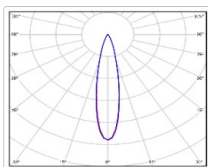

Прожекторный светильник TL-PROM APS 630 5K FL K20

Артикул: **YT000012915**
 Мощность, Вт: 622.8
 Световой поток, Лм 88438
 Световая эффективность, Лм/Вт: 142
 Индекс цветопередачи CRI: 72
 Цветовая температура, К: 5000
 Кривая силы света (КСС): К (20°) концентрированная
 Гарантия, мес: 60

ХАРАКТЕРИСТИКИ

Светотехнические характеристики

Мощность, Вт:	622.8
Световой поток светодиодного модуля, ЛМ	100583
Световой поток, Лм	88438
Световая эффективность, Лм/Вт:	142
Количество светодиодов, шт:	720
Кривая силы света (КСС):	К (20°) концентрированная
Цветовая температура, К:	5000
Индекс цветопередачи CRI:	72
Коэффициент пульсаций светового потока, %:	3
Ресурс светодиодов, ч:	100000