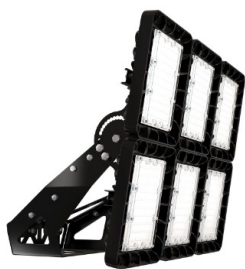

## Прожекторный светильник TL-PROM APS 570 5K FL K20

Артикул: **YT000012914**  
 Мощность, Вт: 576  
 Световой поток, Лм 72058  
 Световая эффективность, Лм/Вт: 125.1  
 Индекс цветопередачи CRI: 72  
 Цветовая температура, К: 5000  
 Кривая силы света (КСС): К (20°) концентрированная  
 Гарантия, мес: 60

#### Светотехнические характеристики

Мощность, Вт:	576
Световой поток светодиодного модуля, ЛМ	84414
Световой поток, Лм	72058
Световая эффективность, Лм/Вт:	125.1
Количество светодиодов, шт:	480
Кривая силы света (КСС):	К (20°) концентрированная
Цветовая температура, К:	5000
Индекс цветопередачи CRI:	72
Коэффициент пульсаций светового потока, %:	<1
Ресурс светодиодов, ч:	100000

#### Эксплуатационные характеристики

Материал корпуса:	Литейные алюминиевые сплавы
Материал рассеивателя:	Оптический поликарбонат
Способ крепления светильника:	Поворотная скоба (угол поворота 180° с шагом в 10°)
Степень защиты светильника, IP :	67
Степень защиты оболочки (корпус):	IK10
Степень защиты оболочки (стекло):	IK10
Температура эксплуатации, °С:	от -40° до +40°
Вид климатического исполнения:	УХЛ1
Гарантия, мес:	60