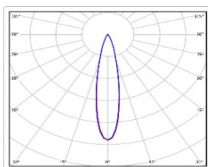

## Прожекторный светильник TL-PROM APS 570 5K FL K20

Артикул: **YT000012914**  
 Мощность, Вт: 576  
 Световой поток, Лм 72058  
 Световая эффективность, Лм/Вт: 125.1  
 Индекс цветопередачи CRI: 72  
 Цветовая температура, К: 5000  
 Кривая силы света (КСС): К (20°) концентрированная  
 Гарантия, мес: 60

#### Светотехнические характеристики

Мощность, Вт:	576
Световой поток светодиодного модуля, ЛМ	84414
Световой поток, Лм	72058
Световая эффективность, Лм/Вт:	125.1
Количество светодиодов, шт:	480
Кривая силы света (КСС):	К (20°) концентрированная
Цветовая температура, К:	5000
Индекс цветопередачи CRI:	72
Коэффициент пульсаций светового потока, %:	<1
Ресурс светодиодов, ч:	100000