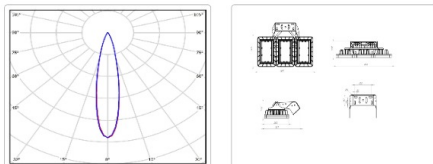

ХАРАКТЕРИСТИКИ

Светотехнические характеристики

Мощность, Вт:	288
Световой поток светодиодного модуля, ЛМ	42207
Световой поток, Лм	36029
Световая эффективность, Лм/Вт:	125.1
Количество светодиодов, шт:	240
Кривая силы света (КСС):	К (20°) концентрированная
Цветовая температура, К:	5000
Индекс цветопередачи CRI:	72
Коэффициент пульсаций светового потока, %:	5%
Ресурс светодиодов, ч:	100000

СКАЧАТЬ

IES файл

Декларация о соответствии EAC

Паспорт светильника

Сертификат соответствия

Сертификат

Электрические характеристики

Время включения светильника, с:	0.5
Диммирование:	Нет
Напряжение питания, В:	100-305 VAC / 142-431 VDC
Частота, Гц:	47 Гц - 63 Гц
Коэффициент мощности ИП, cosφ:	≥ 0.95
Грозозащита:	Нет
Термозащита:	Есть
Защита от 380, В:	Нет
Защита от холостого хода:	Есть, восстанавливается автоматически
Стойкость к микросекундным импульсам большой энергии:	6kV/4kV
Коэффициент пульсаций светового потока, %:	5%
Гальваническая изоляция:	Да
Пробивное напряжение, кВ AC:	I/P-O/P:3.75 KVAC
Сопротивление изоляции, МОм:	I/P-O/P, I/P-FG, O/P-FG:100M Ohms / 500VDC / 25°C / 70% RH
Класс защиты от поражения электрическим током:	1