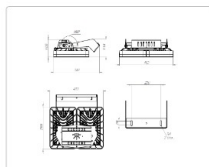

ХАРАКТЕРИСТИКИ

Светотехнические характеристики

Мощность, Вт:	138.4
Световой поток светодиодного модуля, ЛМ	22352
Световой поток, Лм	19667
Световая эффективность, Лм/Вт:	142.1
Количество светодиодов, шт:	160
Кривая силы света (КСС):	К (20°) концентрированная
Цветовая температура, К:	5000
Индекс цветопередачи CRI:	72
Коэффициент пульсаций светового потока, %:	5
Ресурс светодиодов, ч:	100000