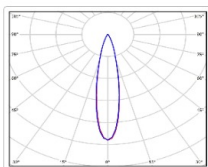

Прожекторный светильник TL-PROM APS 140 5K FL K20

Артикул: **YT000012905**
 Мощность, Вт: 138.4
 Световой поток, Лм 19667
 Световая эффективность, Лм/Вт: 142.1
 Индекс цветопередачи CRI: 72
 Цветовая температура, К: 5000
 Кривая силы света (КСС): К (20°) концентрированная
 Гарантия, мес: 60

ХАРАКТЕРИСТИКИ

Светотехнические характеристики

Мощность, Вт:	138.4
Световой поток светодиодного модуля, ЛМ	22352
Световой поток, Лм	19667
Световая эффективность, Лм/Вт:	142.1
Количество светодиодов, шт:	160
Кривая силы света (КСС):	К (20°) концентрированная
Цветовая температура, К:	5000
Индекс цветопередачи CRI:	72
Коэффициент пульсаций светового потока, %:	5
Ресурс светодиодов, ч:	100000