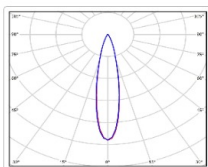

Прожекторный светильник TL-PROM APS 1140 5K FL K20

Артикул: **УТ000012904**
 Мощность, Вт: 1154.4
 Световой поток, Лм 144415
 Световая эффективность, Лм/Вт: 125.1
 Индекс цветопередачи CRI: 72
 Цветовая температура, К: 5000
 Кривая силы света (КСС): К (20°) концентрированная
 Гарантия, мес: 60

ХАРАКТЕРИСТИКИ

Светотехнические характеристики

Мощность, Вт:	1154.4
Световой поток светодиодного модуля, ЛМ	169179
Световой поток, Лм	144415
Световая эффективность, Лм/Вт:	125.1
Количество светодиодов, шт:	960
Кривая силы света (КСС):	К (20°) концентрированная
Цветовая температура, К:	5000
Индекс цветопередачи CRI:	72
Коэффициент пульсаций светового потока, %:	<1
Ресурс светодиодов, ч:	100000