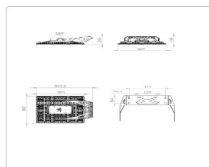

ХАРАКТЕРИСТИКИ

Светотехнические характеристики

Мощность, Вт:	1154.4
Световой поток светодиодного модуля, ЛМ	169179
Световой поток, Лм	144415
Световая эффективность, Лм/Вт:	125.1
Количество светодиодов, шт:	960
Кривая силы света (КСС):	К (20°) концентрированная
Цветовая температура, К:	5000
Индекс цветопередачи CRI:	72
Коэффициент пульсаций светового потока, %:	<1
Ресурс светодиодов, ч:	100000

Электрические характеристики

Время включения светильника, с:	1.2
Диммирование:	Нет
Напряжение питания, В:	202В-254В AC
Частота, Гц:	47 Гц - 63 Гц
Коэффициент мощности ИП, cosφ:	≥ 0,95
Грозазащита:	Нет
Термозащита:	Есть
Защита от 380, В:	Нет
Защита от холостого хода:	Есть
Стойкость к микросекундным импульсам большой энергии:	6KV/4KV
Коэффициент пульсаций светового потока, %:	<1
Гальваническая изоляция:	Да
Пробивное напряжение, кВ AC:	>1,5
Сопротивление изоляции, МОм:	I/P-O/P I/P-FG, O/P-FG:100M Ohms / 500VDC / 25°C / 70% RH
Класс защиты от поражения электрическим током:	1

СКАЧАТЬ

IES файл

Декларация о соответствии EAC

Паспорт светильника

Сертификат соответствия

Сертификат