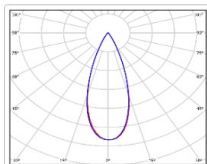

ХАРАКТЕРИСТИКИ

Светотехнические характеристики

Мощность, Вт:	1539.2
Световой поток светодиодного модуля, ЛМ	225572
Световой поток, Лм	192554
Световая эффективность, Лм/Вт:	125.1
Количество светодиодов, шт:	1280
Кривая силы света (КСС):	К (40°) концентрированная
Цветовая температура, К:	5000
Индекс цветопередачи CRI:	72
Коэффициент пульсаций светового потока, %:	5%
Ресурс светодиодов, ч:	100000