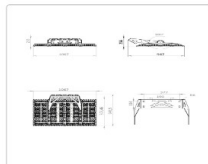

ХАРАКТЕРИСТИКИ

Светотехнические характеристики

Мощность, Вт:	1539.2
Световой поток светодиодного модуля, ЛМ	225572
Световой поток, Лм	192554
Световая эффективность, Лм/Вт:	125.1
Количество светодиодов, шт:	1280
Кривая силы света (КСС):	К (40°) концентрированная
Цветовая температура, К:	5000
Индекс цветопередачи CRI:	72
Коэффициент пульсаций светового потока, %:	5%
Ресурс светодиодов, ч:	100000

СКАЧАТЬ

IES файл

Декларация о соответствии EAC

Паспорт светильника

Сертификат соответствия

Сертификат

Электрические характеристики

Время включения светильника, с:	0.5
Диммирование:	Нет
Напряжение питания, В:	100-305 VAC / 142-431 VDC
Частота, Гц:	47 Гц - 63 Гц
Коэффициент мощности ИП, cosφ:	≥ 0.95
Грозозащита:	Нет
Термозащита:	Есть
Защита от 380, В:	Нет
Защита от холостого хода:	Есть, восстанавливается автоматически
Стойкость к микросекундным импульсам большой энергии:	6kV/4kV
Коэффициент пульсаций светового потока, %:	5%
Гальваническая изоляция:	Да
Пробивное напряжение, кВ AC:	I/P-O/P:3.75 KVAC
Сопротивление изоляции, МОм:	I/P-O/P, I/P-FG, O/P-FG:100M Ohms / 500VDC / 25°C / 70% RH
Класс защиты от поражения электрическим током:	1