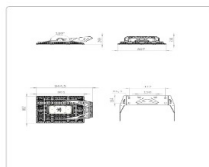

ХАРАКТЕРИСТИКИ

Светотехнические характеристики

Мощность, Вт:	1154.4
Световой поток светодиодного модуля, ЛМ	169179
Световой поток, Лм	144415
Световая эффективность, Лм/Вт:	125.1
Количество светодиодов, шт:	960
Кривая силы света (КСС):	К (30°) концентрированная
Цветовая температура, К:	5000
Индекс цветопередачи CRI:	72
Коэффициент пульсаций светового потока, %:	<1
Ресурс светодиодов, ч:	100000

Электрические характеристики

Время включения светильника, с:	1.2
Диммирование:	Нет
Напряжение питания, В:	202В-254В AC
Частота, Гц:	47 Гц - 63 Гц
Коэффициент мощности ИП, cosφ:	≥ 0,95
Грозозащита:	Нет
Термозащита:	Есть
Защита от 380, В:	Нет
Защита от холостого хода:	Есть
Стойкость к микросекундным импульсам большой энергии:	6kV/4kV
Коэффициент пульсаций светового потока, %:	<1
Гальваническая изоляция:	Да
Пробивное напряжение, кВ AC:	>1,5
Сопротивление изоляции, МОм:	I/P-O/P I/P-FG, O/P-FG:100M Ohms / 500VDC / 25°C / 70% RH
Класс защиты от поражения электрическим током:	1

СКАЧАТЬ

IES файл

Декларация о соответствии EAC

Паспорт светильника

Сертификат соответствия

Сертификат