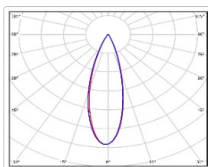

ХАРАКТЕРИСТИКИ

Светотехнические характеристики

Мощность, Вт:	1154.4
Световой поток светодиодного модуля, ЛМ	169179
Световой поток, Лм	144415
Световая эффективность, Лм/Вт:	125.1
Количество светодиодов, шт:	960
Кривая силы света (КСС):	К (30°) концентрированная
Цветовая температура, К:	5000
Индекс цветопередачи CRI:	72
Коэффициент пульсаций светового потока, %:	<1
Ресурс светодиодов, ч:	100000