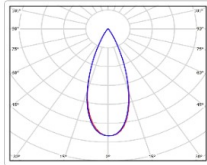

ХАРАКТЕРИСТИКИ

Светотехнические характеристики

Мощность, Вт:	769.6
Световой поток светодиодного модуля, ЛМ	114786
Световой поток, Лм	96277
Световая эффективность, Лм/Вт:	125.1
Количество светодиодов, шт:	640
Кривая силы света (КСС):	К (40°) концентрированная
Цветовая температура, К:	5000
Индекс цветопередачи CRI:	72
Коэффициент пульсаций светового потока, %:	≤4
Ресурс светодиодов, ч:	100000