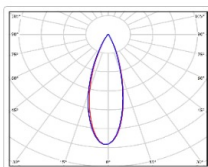

ХАРАКТЕРИСТИКИ

Светотехнические характеристики

Мощность, Вт:	576
Световой поток светодиодного модуля, ЛМ	84414
Световой поток, Лм	72058
Световая эффективность, Лм/Вт:	125.1
Количество светодиодов, шт:	480
Кривая силы света (КСС):	К (30°) концентрированная
Цветовая температура, К:	5000
Индекс цветопередачи CRI:	72
Коэффициент пульсаций светового потока, %:	<1
Ресурс светодиодов, ч:	100000