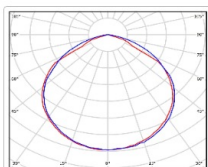

ХАРАКТЕРИСТИКИ

Светотехнические характеристики

Мощность, Вт:	576
Световой поток светодиодного модуля, ЛМ	84414
Световой поток, Лм	73440
Световая эффективность, Лм/Вт:	127.5
Количество светодиодов, шт:	480
Кривая силы света (КСС):	D (120°) косинусная
Цветовая температура, К:	5000
Индекс цветопередачи CRI:	72
Коэффициент пульсаций светового потока, %:	<1
Ресурс светодиодов, ч:	100000