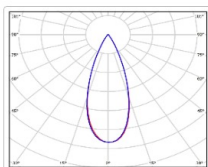

ХАРАКТЕРИСТИКИ

Светотехнические характеристики

Мощность, Вт:	415.2
Световой поток светодиодного модуля, ЛМ	67055
Световой поток, Лм	59000
Световая эффективность, Лм/Вт:	142.1
Количество светодиодов, шт:	480
Кривая силы света (КСС):	К (40°) концентрированная
Цветовая температура, К:	5000
Индекс цветопередачи CRI:	72
Коэффициент пульсаций светового потока, %:	3
Ресурс светодиодов, ч:	100000

Электрические характеристики

Время включения светильника, с:	0.5
Диммирование:	Нет
Напряжение питания, В:	100-305 VAC / 142-431 VDC
Частота, Гц:	47 Гц - 63 Гц
Коэффициент мощности ИП, cosφ:	≥ 0,95
Грозозащита:	Нет
Термозащита:	Есть
Защита от 380, В:	Нет
Защита от холостого хода:	Есть
Стойкость к микросекундным импульсам большой энергии:	6kV/4kV
Коэффициент пульсаций светового потока, %:	3
Гальваническая изоляция:	Да
Пробивное напряжение, кВ AC:	I/P-O/P3.75 KVAC
Сопротивление изоляции, МОм:	I/P-O/P I/P-FG, O/P-FG:100M Ohms / 500VDC / 25°C / 70% RH
Класс защиты от поражения электрическим током:	1

СКАЧАТЬ

IES файл

Декларация о соответствии EAC

Паспорт светильника

Сертификат соответствия

Сертификат