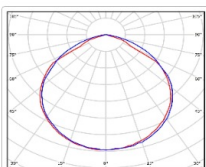

ХАРАКТЕРИСТИКИ

Светотехнические характеристики

Мощность, Вт:	415.2
Световой поток светодиодного модуля, ЛМ	67055
Световой поток, Лм	58170
Световая эффективность, Лм/Вт:	140.1
Количество светодиодов, шт:	480
Кривая силы света (КСС):	D (120°) косинусная
Цветовая температура, К:	5000
Индекс цветопередачи CRI:	72
Коэффициент пульсаций светового потока, %:	3
Ресурс светодиодов, ч:	100000