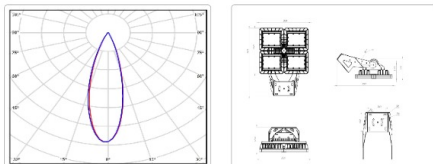

ХАРАКТЕРИСТИКИ

Светотехнические характеристики

Мощность, Вт:	384
Световой поток светодиодного модуля, ЛМ	56276
Световой поток, Лм	48038
Световая эффективность, Лм/Вт:	125.1
Количество светодиодов, шт:	320
Кривая силы света (КСС):	К (30°) концентрированная
Цветовая температура, К:	5000
Индекс цветопередачи CRI:	72
Коэффициент пульсаций светового потока, %:	≤4
Ресурс светодиодов, ч:	100000

СКАЧАТЬ

IES файл

Декларация о соответствии EAC

Паспорт светильника

Сертификат соответствия

Сертификат

Электрические характеристики

Время включения светильника, с:	1.4
Диммирование:	Да
Напряжение питания, В:	202В - 254В AC
Частота, Гц:	47 Гц - 63 Гц
Коэффициент мощности ИП, cosφ:	≥ 0,95
Грозазащита:	Да
Термозащита:	Срабатывает при нагреве поверхности корпуса +90°С
Защита от 380, В:	Нет
Защита от холостого хода:	есть, восстанавливается автоматически
Стойкость к микросекундным импульсам большой энергии:	6 кВ (L-N), 10 кВ (L-PE, N-PE) Стандарт IEC61000-4-5 & ANSI C62.41
Коэффициент пульсаций светового потока, %:	≤4
Гальваническая изоляция:	Да
Пробивное напряжение, кВ AC:	> 4 кВ AC
Сопротивление изоляции, МОм:	> 200 МОм
Класс защиты от поражения электрическим током:	1