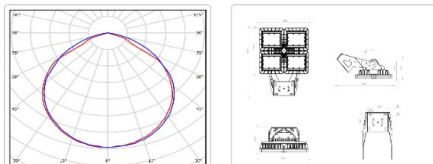

ХАРАКТЕРИСТИКИ

Светотехнические характеристики

Мощность, Вт:	384
Световой поток светодиодного модуля, ЛМ	56276
Световой поток, Лм	48960
Световая эффективность, Лм/Вт:	127.5
Количество светодиодов, шт:	320
Кривая силы света (КСС):	D (120°) косинусная
Цветовая температура, К:	5000
Индекс цветопередачи CRI:	72
Коэффициент пульсаций светового потока, %:	≤4
Ресурс светодиодов, ч:	100000

СКАЧАТЬ

IES файл

Декларация о соответствии EAC

Паспорт светильника

Сертификат соответствия

Сертификат

Электрические характеристики

Время включения светильника, с:	1.4
Диммирование:	Да
Напряжение питания, В:	202В - 254В AC
Частота, Гц:	47 Гц - 63 Гц
Коэффициент мощности ИП, cosφ:	≥ 0,95
Грозозащита:	Да
Термозащита:	Срабатывает при нагреве поверхности корпуса +90°С
Защита от 380, В:	Нет
Защита от холостого хода:	есть, восстанавливается автоматически
Стойкость к микросекундным импульсам большой энергии:	6 кВ (L-N), 10 кВ (L-PE, N-PE) Стандарт IEC61000-4-5 & ANSI C62.41
Коэффициент пульсаций светового потока, %:	≤4
Гальваническая изоляция:	Да
Пробивное напряжение, кВ AC:	> 4 кВ AC
Сопротивление изоляции, МОм:	> 200 МОм
Класс защиты от поражения электрическим током:	1