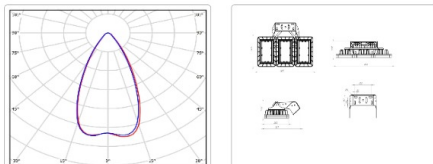

ХАРАКТЕРИСТИКИ

Светотехнические характеристики

Мощность, Вт:	207.6
Световой поток светодиодного модуля, ЛМ	33528
Световой поток, Лм	29500
Световая эффективность, Лм/Вт:	142.1
Количество светодиодов, шт:	240
Кривая силы света (КСС):	К (50°) концентрированная
Цветовая температура, К:	5000
Индекс цветопередачи CRI:	72
Коэффициент пульсаций светового потока, %:	≤4
Ресурс светодиодов, ч:	100000

СКАЧАТЬ

IES файл

Декларация о соответствии EAC

Паспорт светильника

Сертификат соответствия

Сертификат

Электрические характеристики

Время включения светильника, с:	1.4
Диммирование:	Да
Напряжение питания, В:	202В - 254В AC
Частота, Гц:	47 Гц - 63 Гц
Коэффициент мощности ИП, cosφ:	≥ 0.95
Грозазащита:	Да
Термозащита:	Срабатывает при нагреве поверхности корпуса +90°С
Защита от 380, В:	Нет
Защита от холостого хода:	есть, восстанавливается автоматически
Стойкость к микросекундным импульсам большой энергии:	6 кВ (L-N), 10 кВ (L-PE, N-PE) Стандарт IEC61000-4-5 & ANSI C62.41
Коэффициент пульсаций светового потока, %:	≤4
Гальваническая изоляция:	Да
Пробивное напряжение, кВ AC:	> 4 кВ AC
Сопротивление изоляции, МОм:	> 200 МОм
Класс защиты от поражения электрическим током:	1