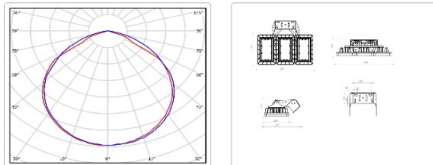

ХАРАКТЕРИСТИКИ

Светотехнические характеристики

Мощность, Вт:	207.6
Световой поток светодиодного модуля, ЛМ	33528
Световой поток, Лм	29085
Световая эффективность, Лм/Вт:	140.1
Количество светодиодов, шт:	240
Кривая силы света (КСС):	D (120°) косинусная
Цветовая температура, К:	5000
Индекс цветопередачи CRI:	72
Коэффициент пульсаций светового потока, %:	≤4
Ресурс светодиодов, ч:	100000

СКАЧАТЬ

IES файл

Декларация о соответствии EAC

Паспорт светильника

Сертификат соответствия

Сертификат

Электрические характеристики

Время включения светильника, с:	1.4
Диммирование:	Да
Напряжение питания, В:	202В - 254В AC
Частота, Гц:	47 Гц - 63 Гц
Коэффициент мощности ИП, cosφ:	≥ 0.95
Грозозащита:	Да
Термозащита:	Срабатывает при нагреве поверхности корпуса +90°С
Защита от 380, В:	Нет
Защита от холостого хода:	есть, восстанавливается автоматически
Стойкость к микросекундным импульсам большой энергии:	6 кВ (L-N), 10 кВ (L-PE, N-PE) Стандарт IEC61000-4-5 & ANSI C62.41
Коэффициент пульсаций светового потока, %:	≤4
Гальваническая изоляция:	Да
Пробивное напряжение, кВ AC:	> 4 кВ AC
Сопротивление изоляции, МОм:	> 200 МОм
Класс защиты от поражения электрическим током:	1