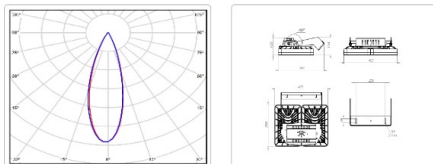

ХАРАКТЕРИСТИКИ

Светотехнические характеристики

Мощность, Вт:	192
Световой поток светодиодного модуля, ЛМ	28138
Световой поток, Лм	24019
Световая эффективность, Лм/Вт:	125.1
Количество светодиодов, шт:	160
Кривая силы света (КСС):	К (30°) концентрированная
Цветовая температура, К:	5000
Индекс цветопередачи CRI:	72
Коэффициент пульсаций светового потока, %:	≤4
Ресурс светодиодов, ч:	100000

СКАЧАТЬ

IES файл

Декларация о соответствии EAC

Паспорт светильника

Сертификат соответствия

Сертификат

Dwg файл

Электрические характеристики

Время включения светильника, с:	1.4
Диммирование:	Да
Напряжение питания, В:	202В - 254В AC
Частота, Гц:	47 Гц - 63 Гц
Коэффициент мощности ИП, cosφ:	≥ 0,95
Грозазащита:	Да
Термозащита:	Срабатывает при нагреве поверхности корпуса +90°С
Защита от 380, В:	Нет
Защита от холостого хода:	есть, восстанавливается автоматически
Стойкость к микросекундным импульсам большой энергии:	6 кВ (L-N), 10 кВ (L-PE, N-PE) Стандарт IEC61000-4-5 & ANSI C62.41
Коэффициент пульсаций светового потока, %:	≤4
Гальваническая изоляция:	Да
Пробивное напряжение, кВ AC:	> 4 кВ AC
Сопротивление изоляции, МОм:	> 200 МОм
Класс защиты от поражения электрическим током:	1